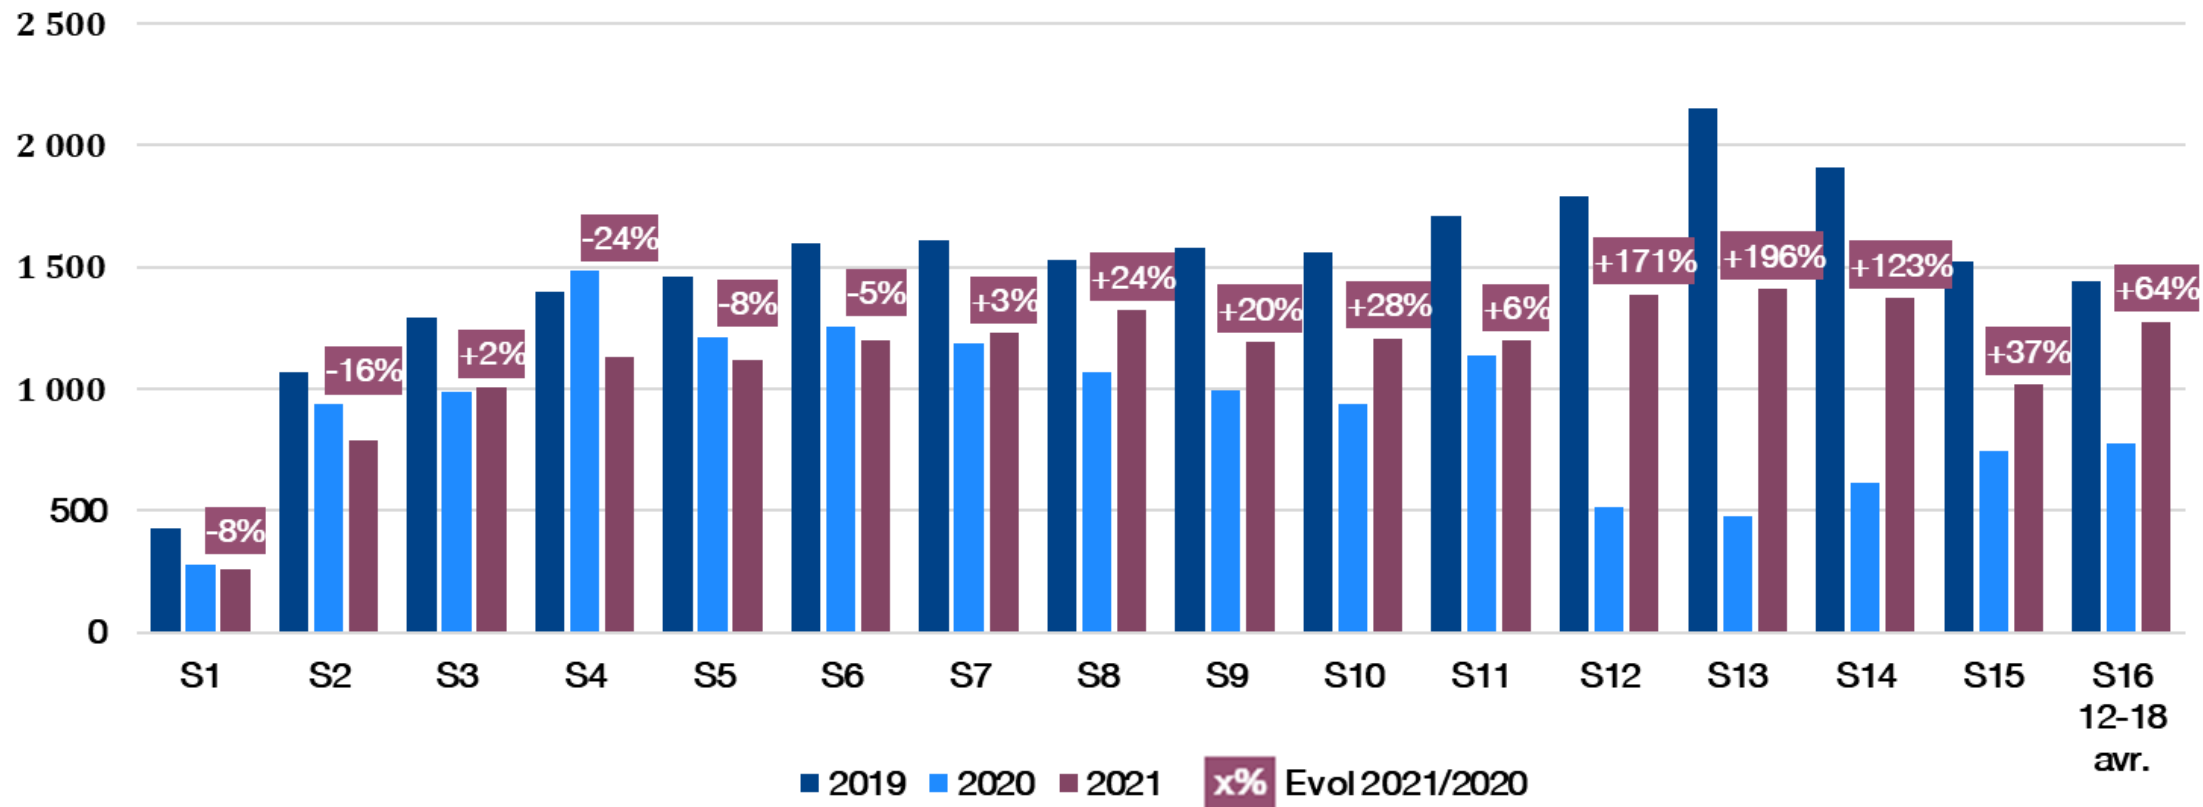

APPELS D'OFFRE MARCHÉS PUBLICS DANS LES TP

22/04/2021

SOMMAIRE

- 1** Résultats nationaux
- 2** Résultats régionaux

RÉSULTATS NATIONAUX

Nombre d'AO publiés par semaine dans les TP FRANCE

	2019	2020	2021
S1-S16	24 030	14 600	18 110
Evol 2021/2020			+24%
Evol 2021/2019			-25%

Source : Vecteur Plus
 S52 2019 : 23/12/2019 – 29/12/2019
 S52 2020 : 21/12/2020 – 27/12/2020
 S1 2019 : 31/12/2018 – 06/01/2019
 S1 2020 : 30/12/2019 – 05/01/2020
 S1 2021 : 28/12/2020 – 03/01/2021
 S16 2021 : 12/04/2021 – 18/04/2021