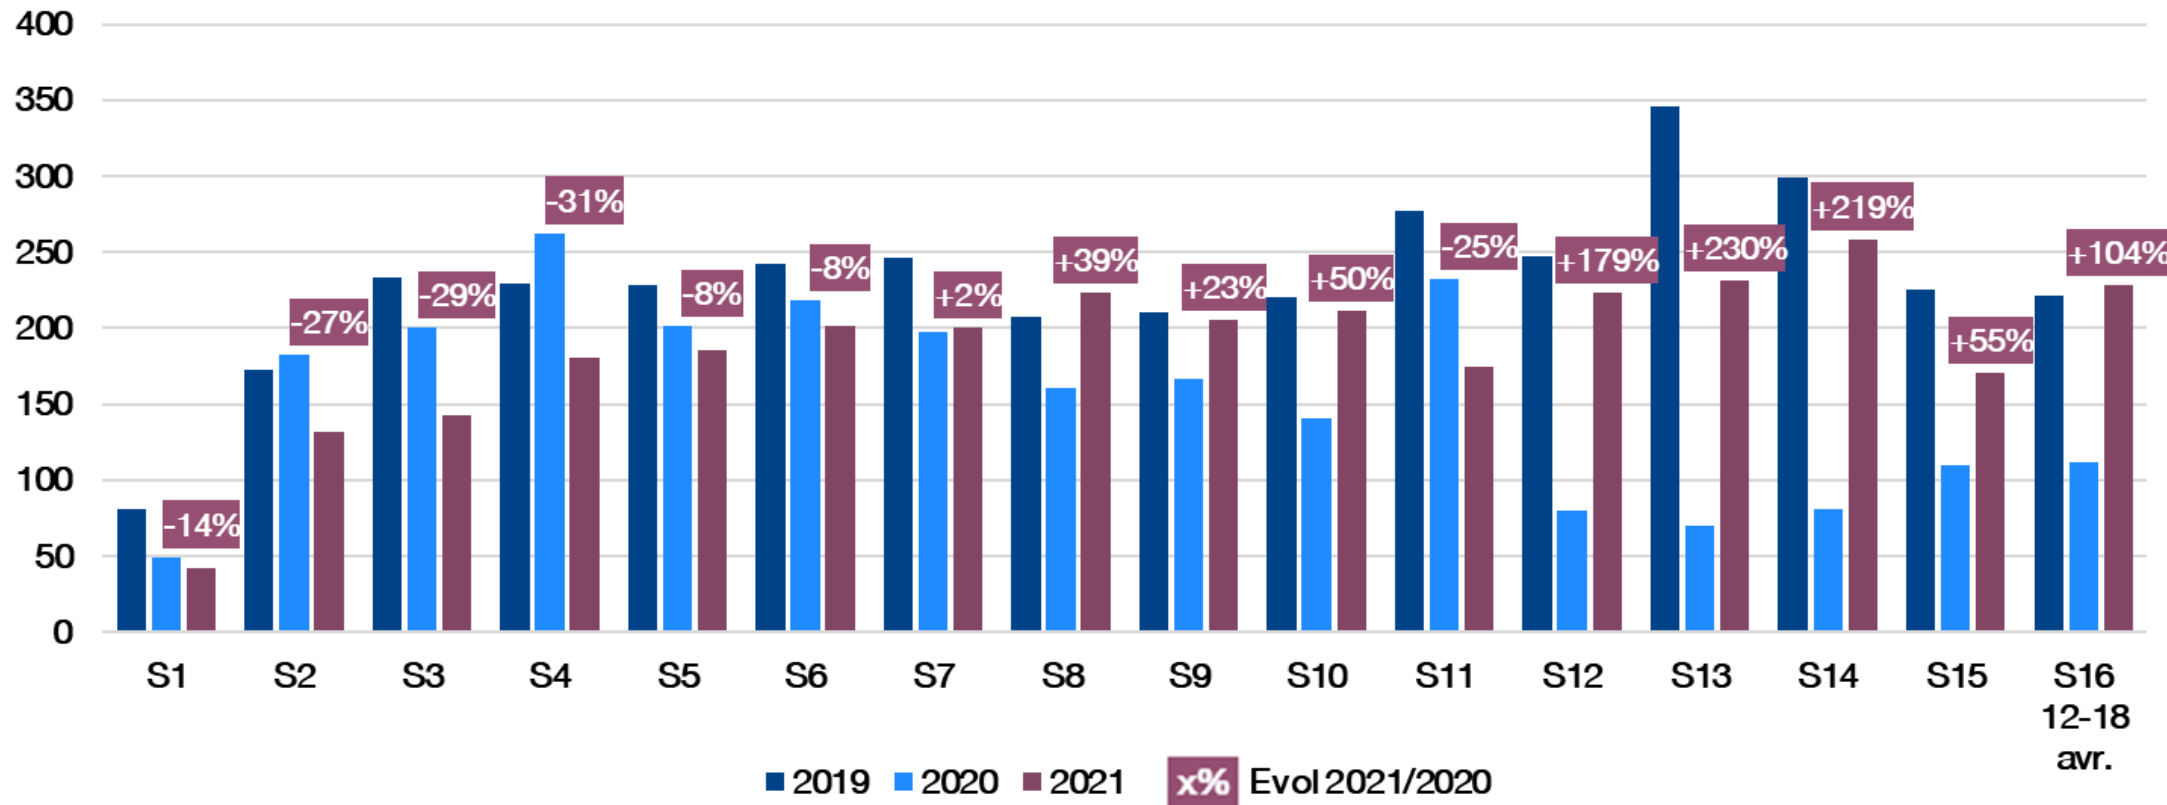

Nombre d'AO publiés par semaine dans les TP Communes

	2019	2020	2021
S1-S16	11 070	5 420	7 190
Evol 2021/2020			+33%
Evol 2021/2019			-35%

Source : Vecteur Plus

S52 2019 : 23/12/2019 – 29/12/2019
 S52 2020 : 21/12/2020 – 27/12/2020
 S1 2019 : 31/12/2018 – 06/01/2019
 S1 2020 : 30/12/2019 – 05/01/2020
 S1 2021 : 28/12/2020 – 03/01/2021
 S16 2021 : 12/04/2021 – 18/04/2021

Nombre d'AO publiés par semaine dans les TP EPCI

	2019	2020	2021
S1-S16	3 680	2 460	3 010
Evol 2021/2020			+22%
Evol 2021/2019			-18%

Source : Vecteur Plus
 S52 2019 : 23/12/2019 – 29/12/2019
 S52 2020 : 21/12/2020 – 27/12/2020
 S1 2019 : 31/12/2018 – 06/01/2019
 S1 2020 : 30/12/2019 – 05/01/2020
 S1 2021 : 28/12/2020 – 03/01/2021
 S16 2021 : 12/04/2021 – 18/04/2021