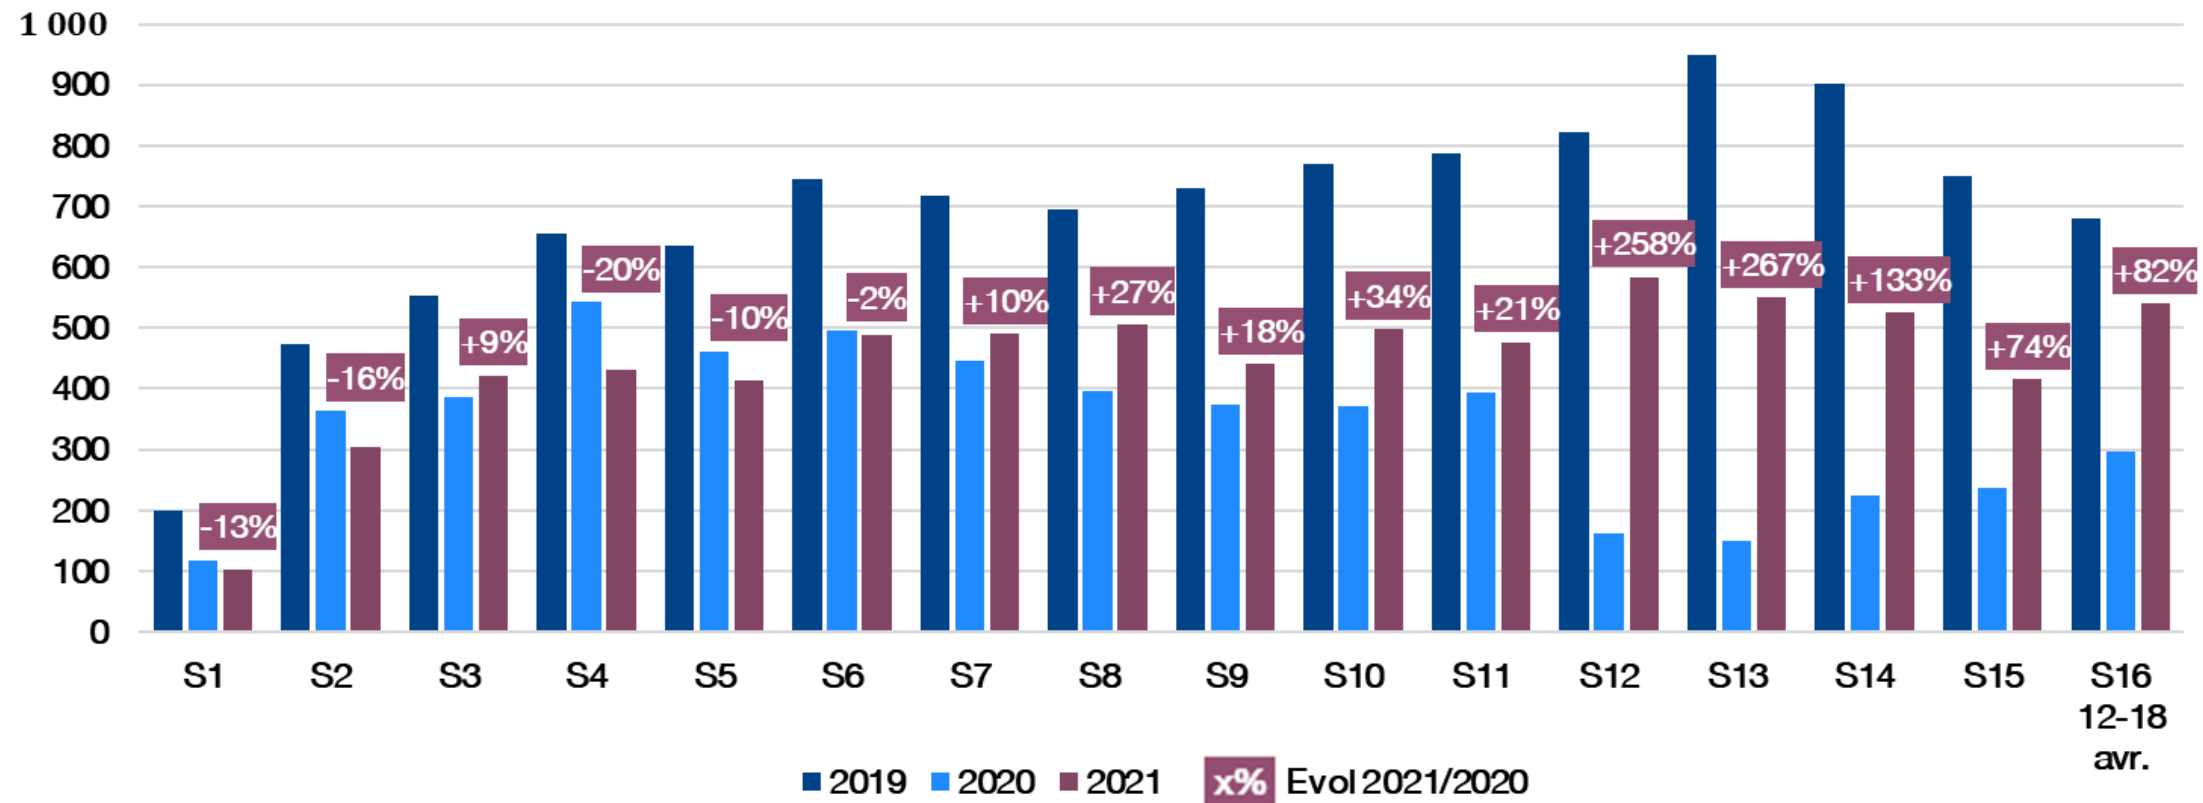

Nombre d'AO publiés par semaine dans les TP Communes

	2019	2020	2021
S1-S16	11 070	5 420	7 190
Evol 2021/2020			+33%
Evol 2021/2019			-35%

Source : Vecteur Plus

S52 2019 : 23/12/2019 – 29/12/2019
S52 2020 : 21/12/2020 – 27/12/2020
S1 2019 : 31/12/2018 – 06/01/2019
S1 2020 : 30/12/2019 – 05/01/2020
S1 2021 : 28/12/2020 – 03/01/2021
S16 2021 : 12/04/2021 – 18/04/2021