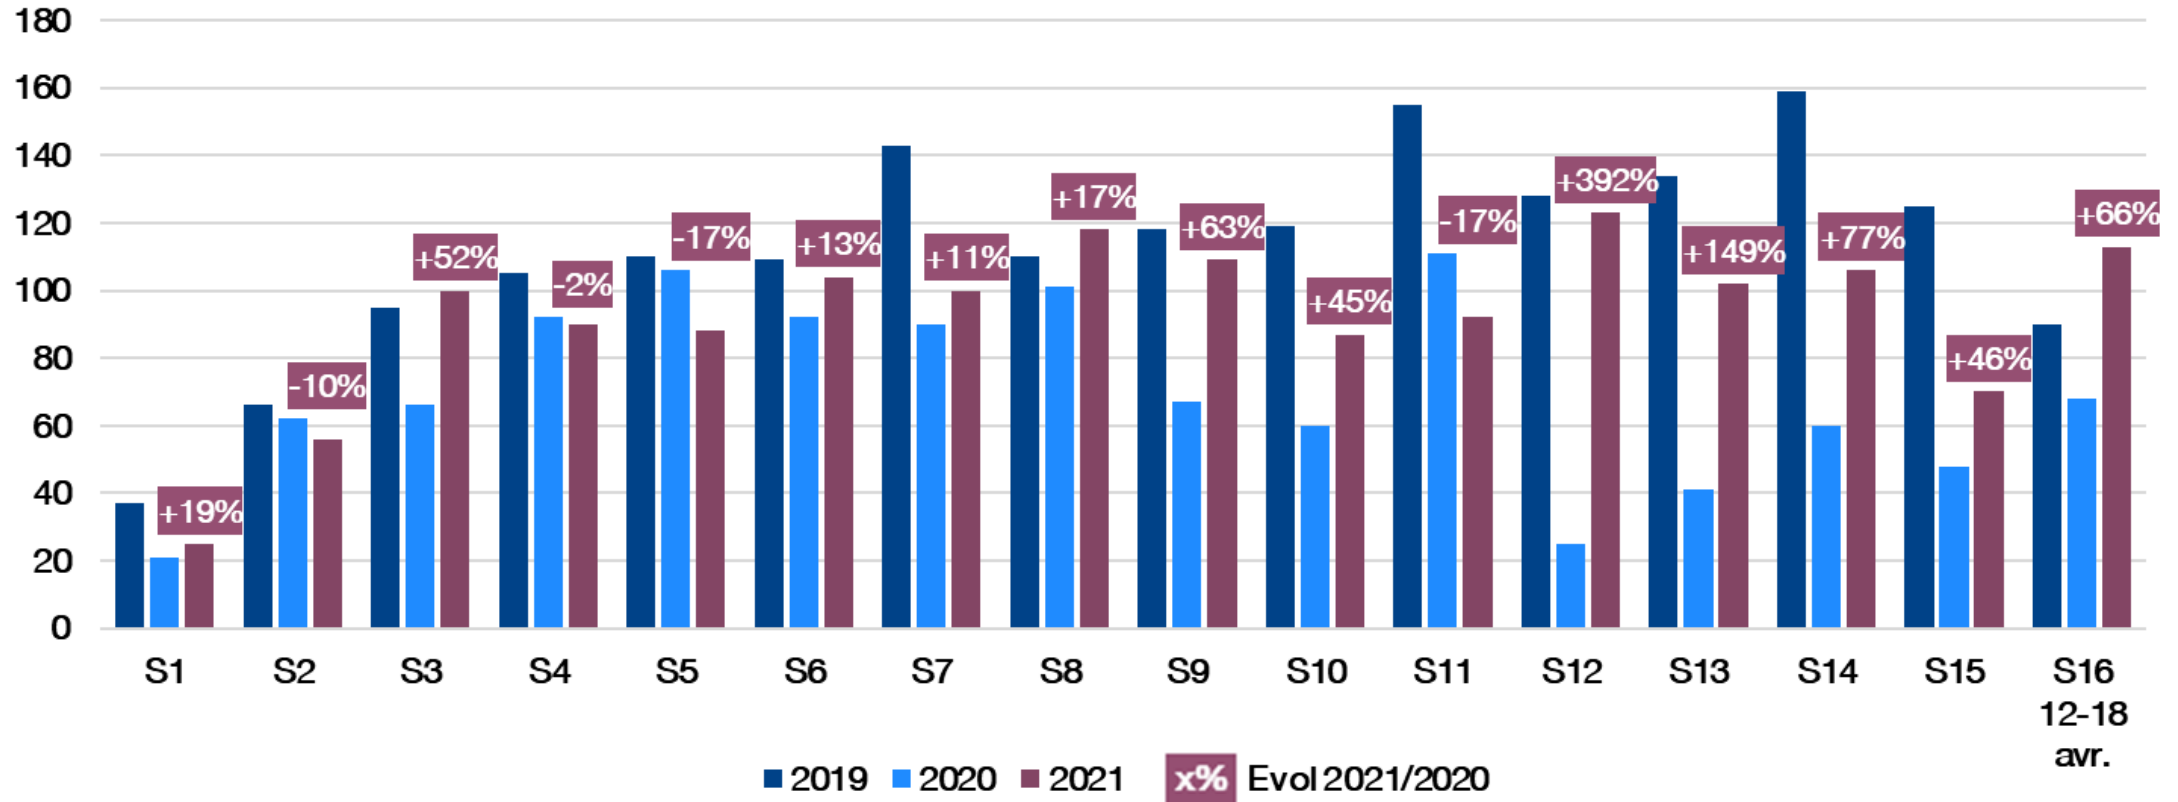

Nombre d'AO publiés par semaine dans les TP Hauts-de-France

	2019	2020	2021
S1-S16	1 803	1 110	1 483
Evol 2021/2020			+34%
Evol 2021/2019			-18%

Source : Vecteur Plus
S52 2019 : 23/12/2019 – 29/12/2019
S52 2020 : 21/12/2020 – 27/12/2020
S1 2019 : 31/12/2018 – 06/01/2019
S1 2020 : 30/12/2019 – 05/01/2020
S1 2021 : 28/12/2020 – 03/01/2021
S16 2021 : 12/04/2021 – 18/04/2021