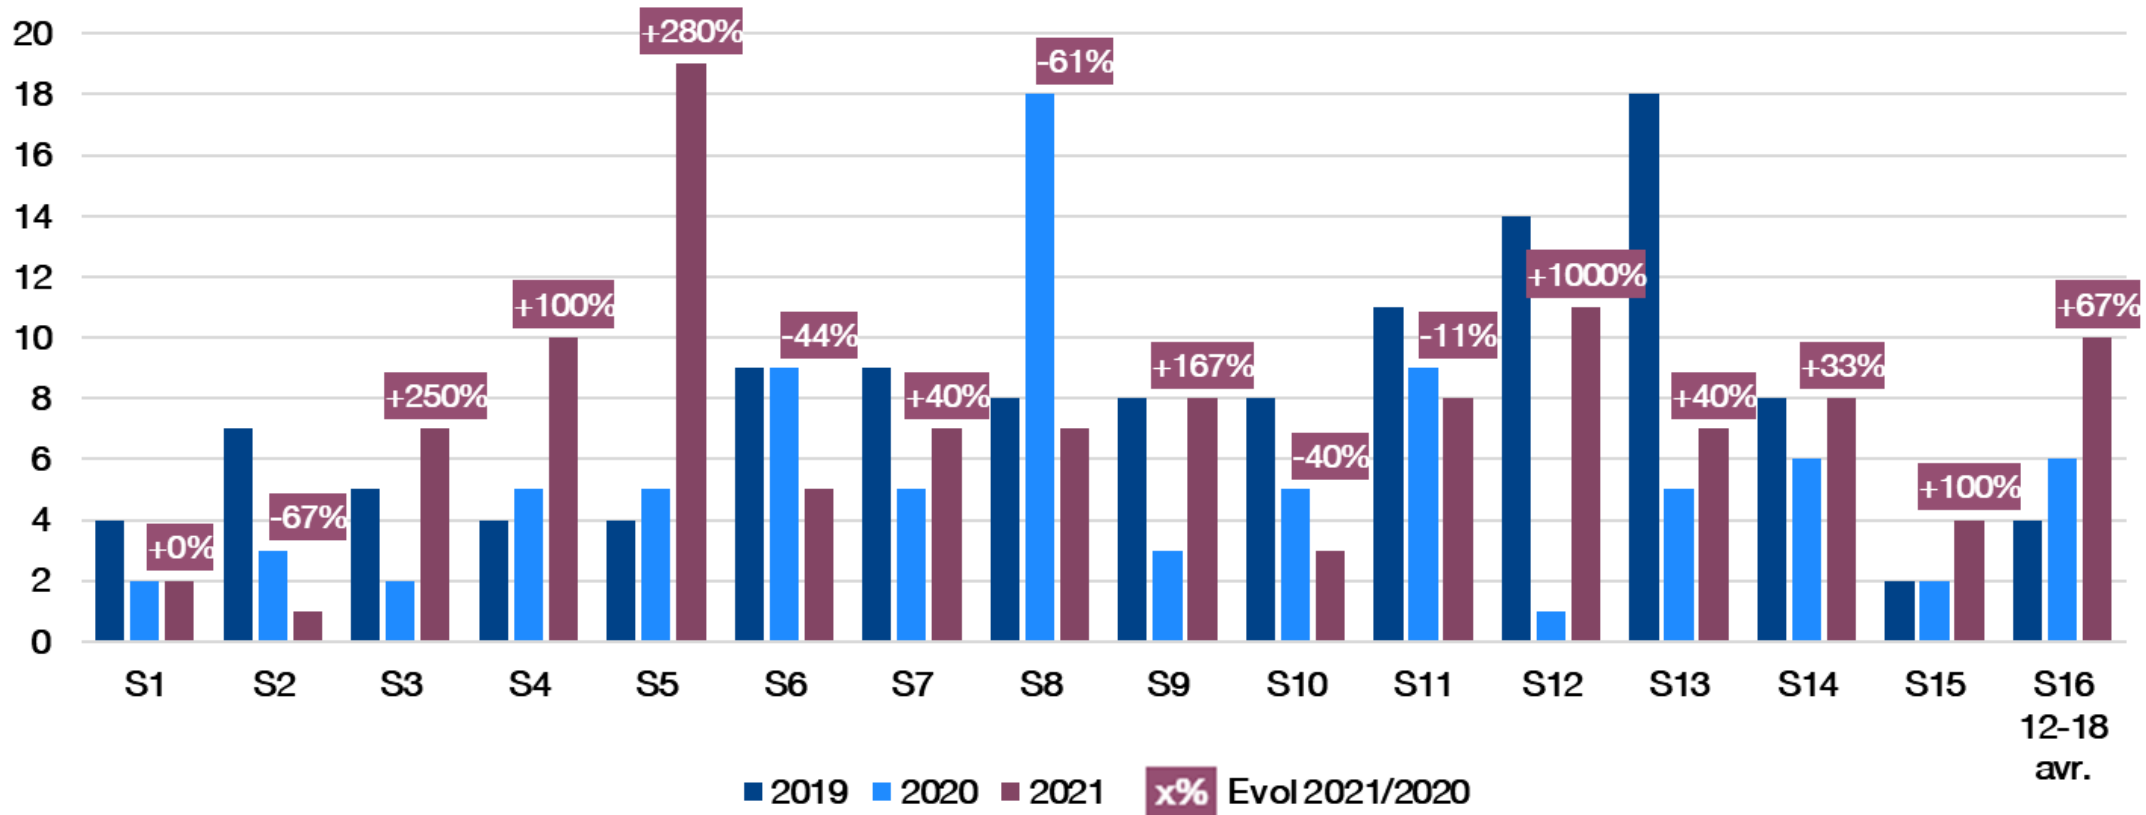

Nombre d'AO publiés par semaine dans les TP Hauts-de-France - Conseils départementaux

	2019	2020	2021
S1-S16	123	86	117
Evol 2021/2020			+36%
Evol 2021/2019			-5%

Source : Vecteur Plus
S52 2019 : 23/12/2019 – 29/12/2019
S52 2020 : 21/12/2020 – 27/12/2020
S1 2019 : 31/12/2018 – 06/01/2019
S1 2020 : 30/12/2019 – 05/01/2020
S1 2021 : 28/12/2020 – 03/01/2021
S16 2021 : 12/04/2021 – 18/04/2021