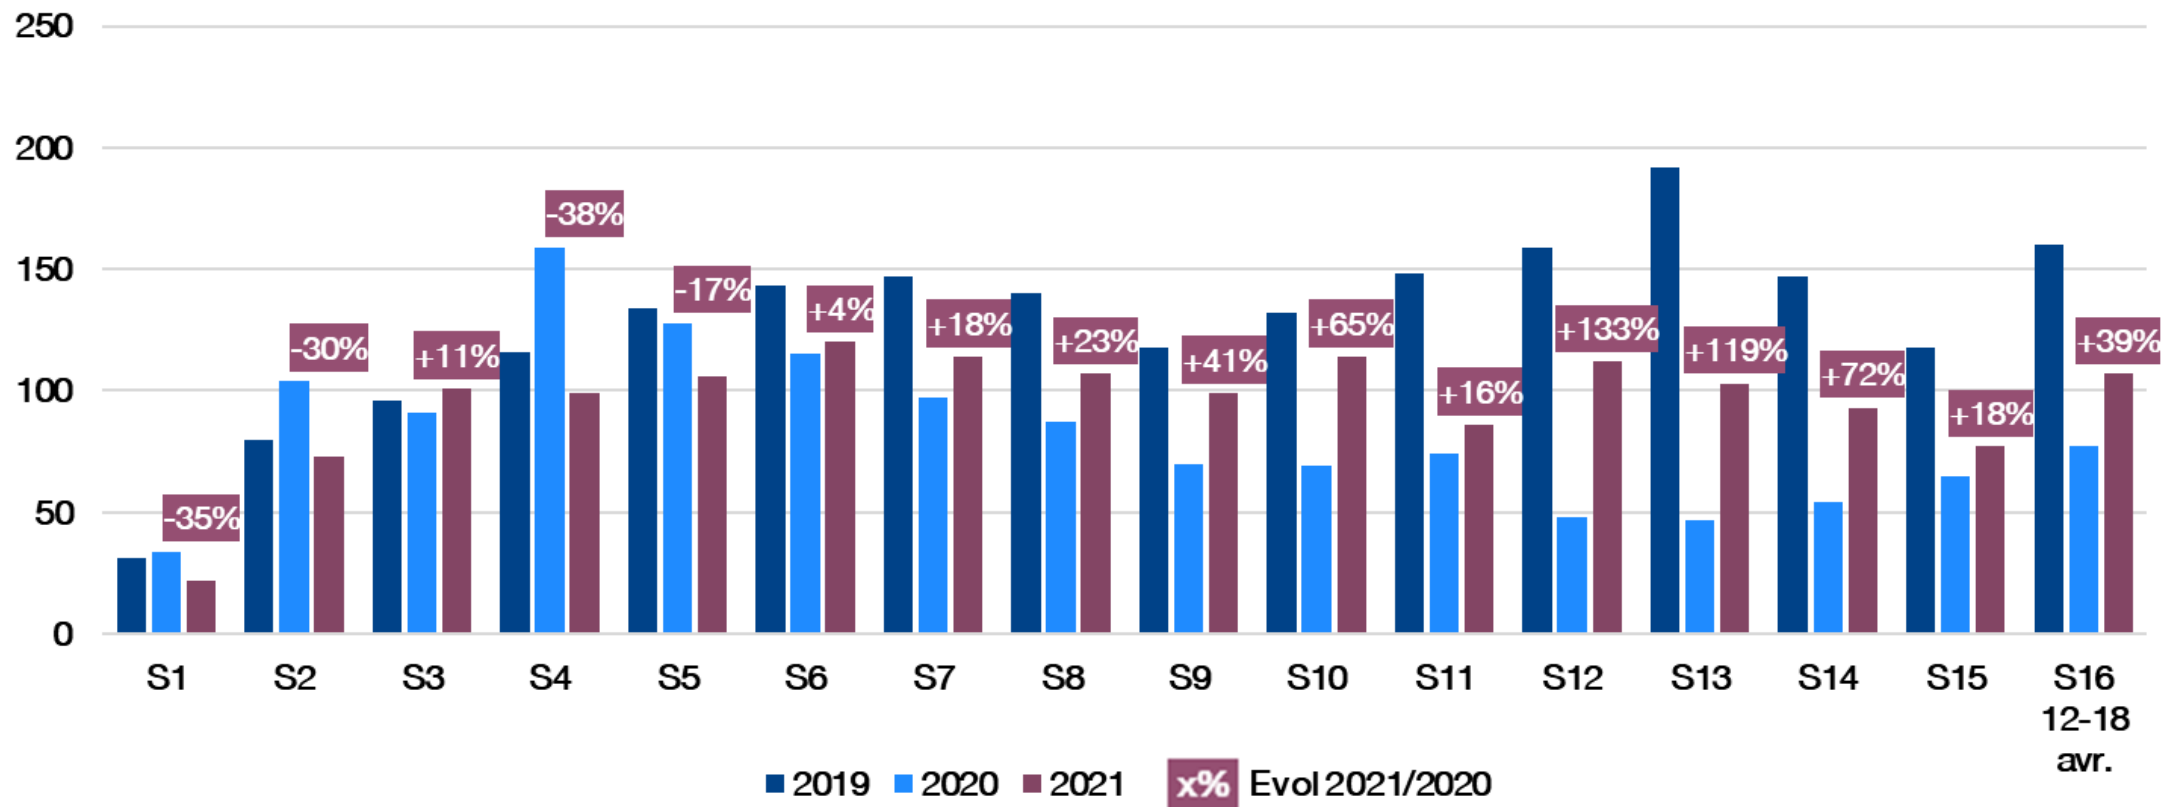

Nombre d'AO publiés par semaine dans les TP Syndicats intercommunaux

	2019	2020	2021
S1-S16	2 060	1 320	1 530
Evol 2021/2020			+16%
Evol 2021/2019			-26%

Source : Vecteur Plus
S52 2019 : 23/12/2019 – 29/12/2019
S52 2020 : 21/12/2020 – 27/12/2020
S1 2019 : 31/12/2018 – 06/01/2019
S1 2020 : 30/12/2019 – 05/01/2020
S1 2021 : 28/12/2020 – 03/01/2021
S16 2021 : 12/04/2021 – 18/04/2021