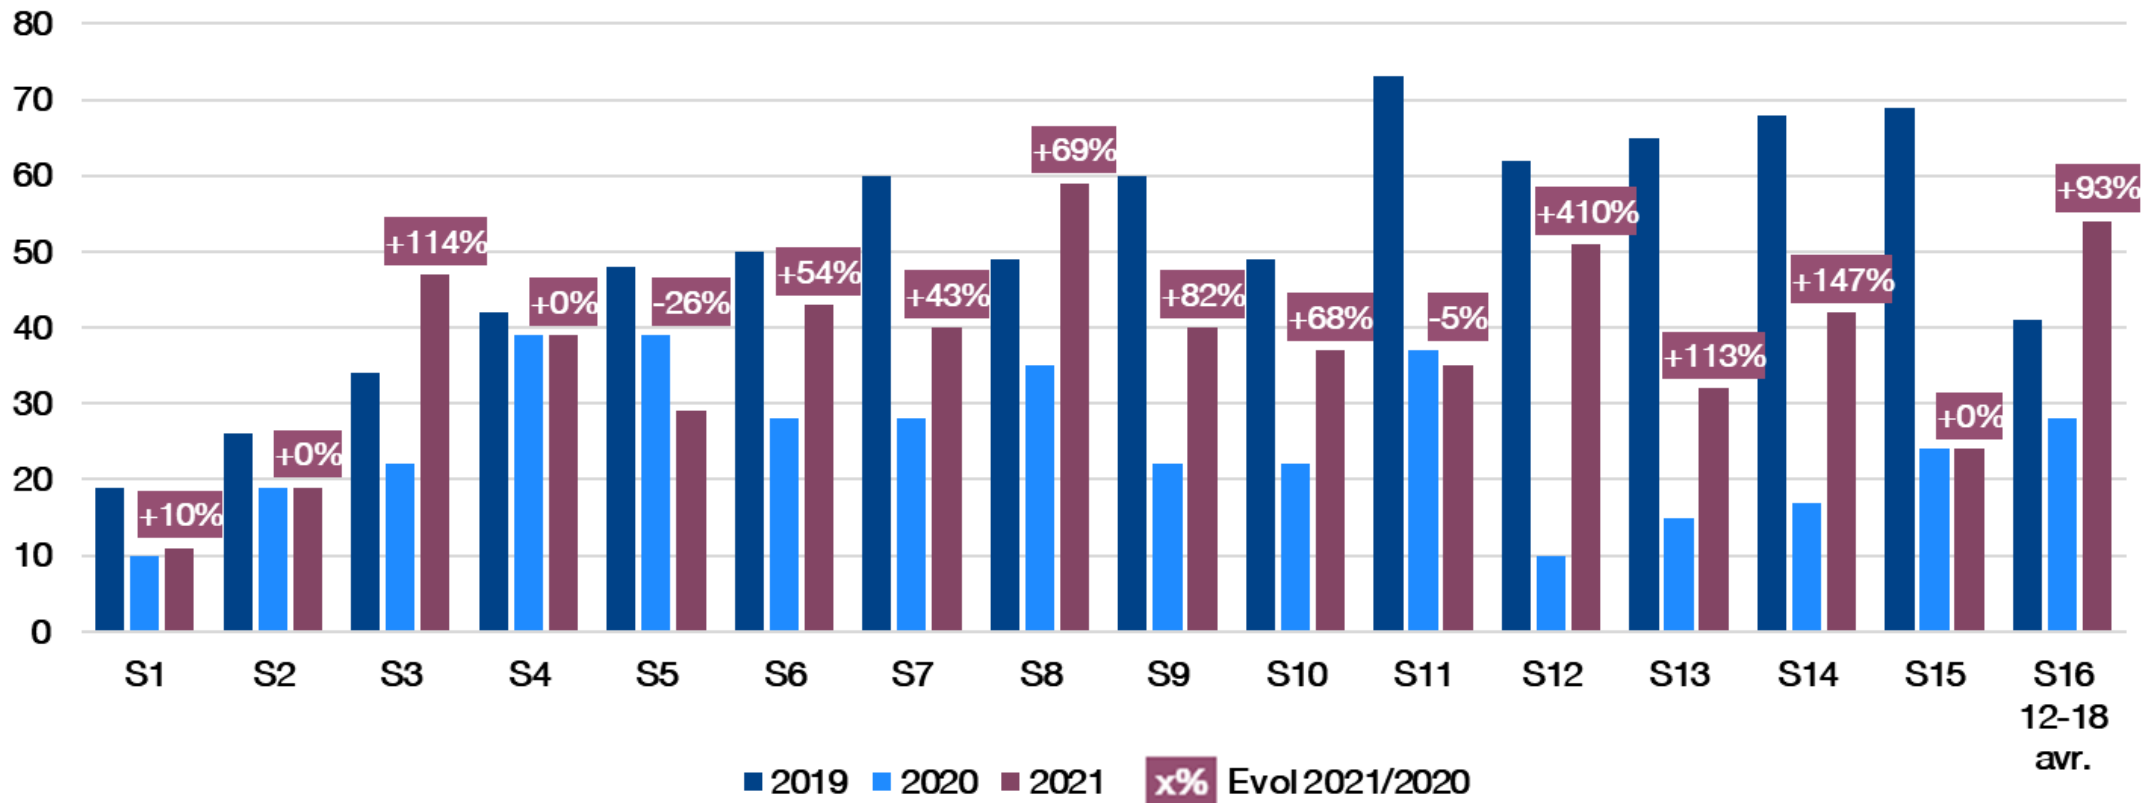

Nombre d'AO publiés par semaine dans les TP Hauts-de-France - Communes

	2019	2020	2021
S1-S16	815	395	602
Evol 2021/2020			+52%
Evol 2021/2019			-26%

Source : Vecteur Plus

S52 2019 : 23/12/2019 – 29/12/2019
S52 2020 : 21/12/2020 – 27/12/2020
S1 2019 : 31/12/2018 – 06/01/2019
S1 2020 : 30/12/2019 – 05/01/2020
S1 2021 : 28/12/2020 – 03/01/2021
S16 2021 : 12/04/2021 – 18/04/2021