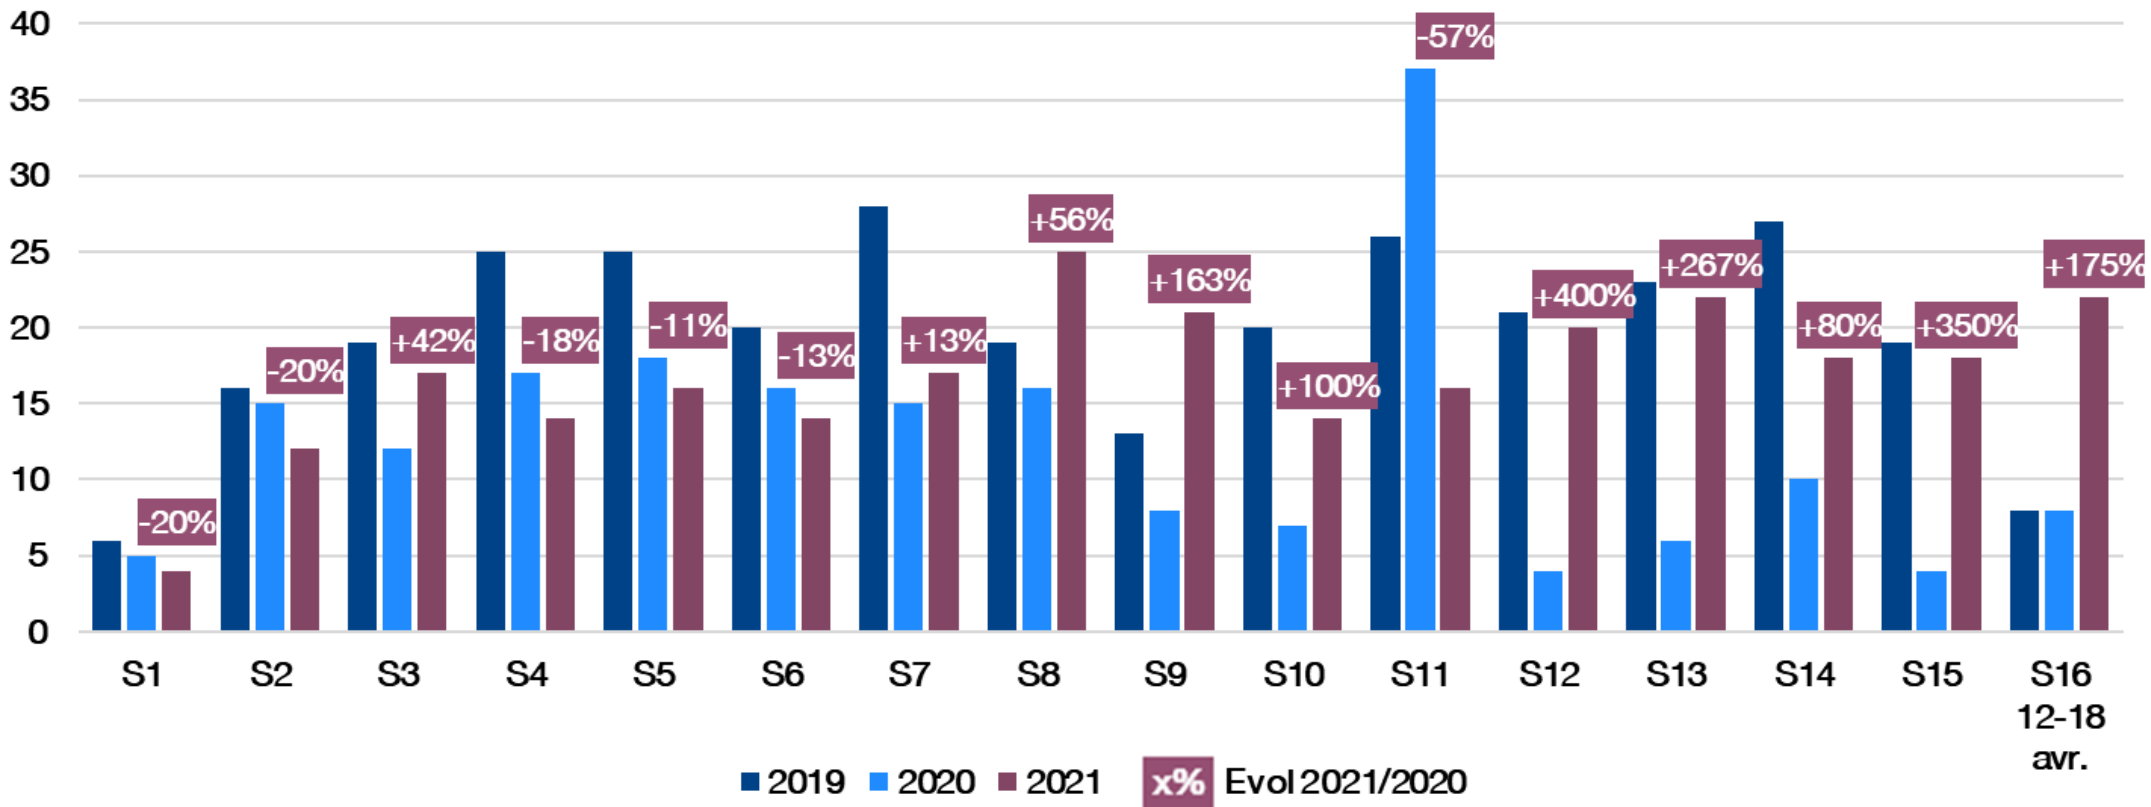

Nombre d'AO publiés par semaine dans les TP Hauts-de-France - EPCI

	2019	2020	2021
S1-S16	315	198	270
Evol 2021/2020			+36%
Evol 2021/2019			-14%

Source : Vecteur Plus
S52 2019 : 23/12/2019 – 29/12/2019
S52 2020 : 21/12/2020 – 27/12/2020
S1 2019 : 31/12/2018 – 06/01/2019
S1 2020 : 30/12/2019 – 05/01/2020
S1 2021 : 28/12/2020 – 03/01/2021
S16 2021 : 12/04/2021 – 18/04/2021