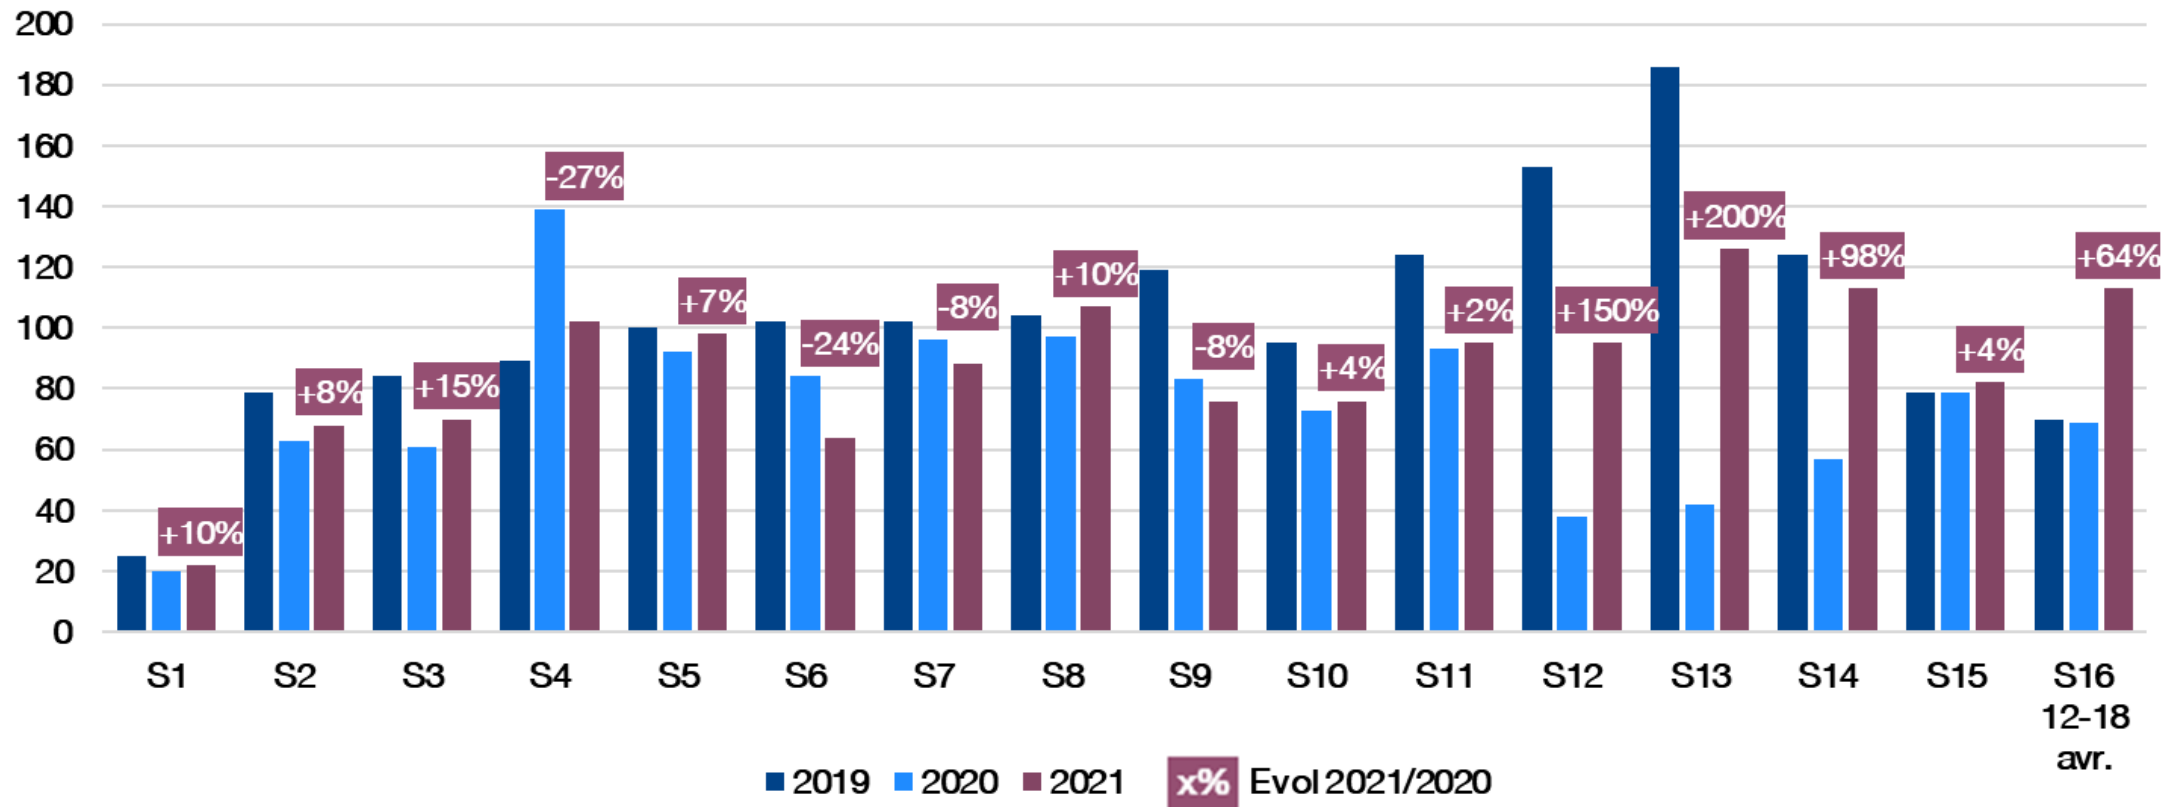

Nombre d'AO publiés par semaine dans les TP Conseils départementaux

	2019	2020	2021
S1-S16	1 640	1 190	1 400
Evol 2021/2020			+18%
Evol 2021/2019			-15%

Source : Vecteur Plus
S52 2019 : 23/12/2019 – 29/12/2019
S52 2020 : 21/12/2020 – 27/12/2020
S1 2019 : 31/12/2018 – 06/01/2019
S1 2020 : 30/12/2019 – 05/01/2020
S1 2021 : 28/12/2020 – 03/01/2021
S16 2021 : 12/04/2021 – 18/04/2021