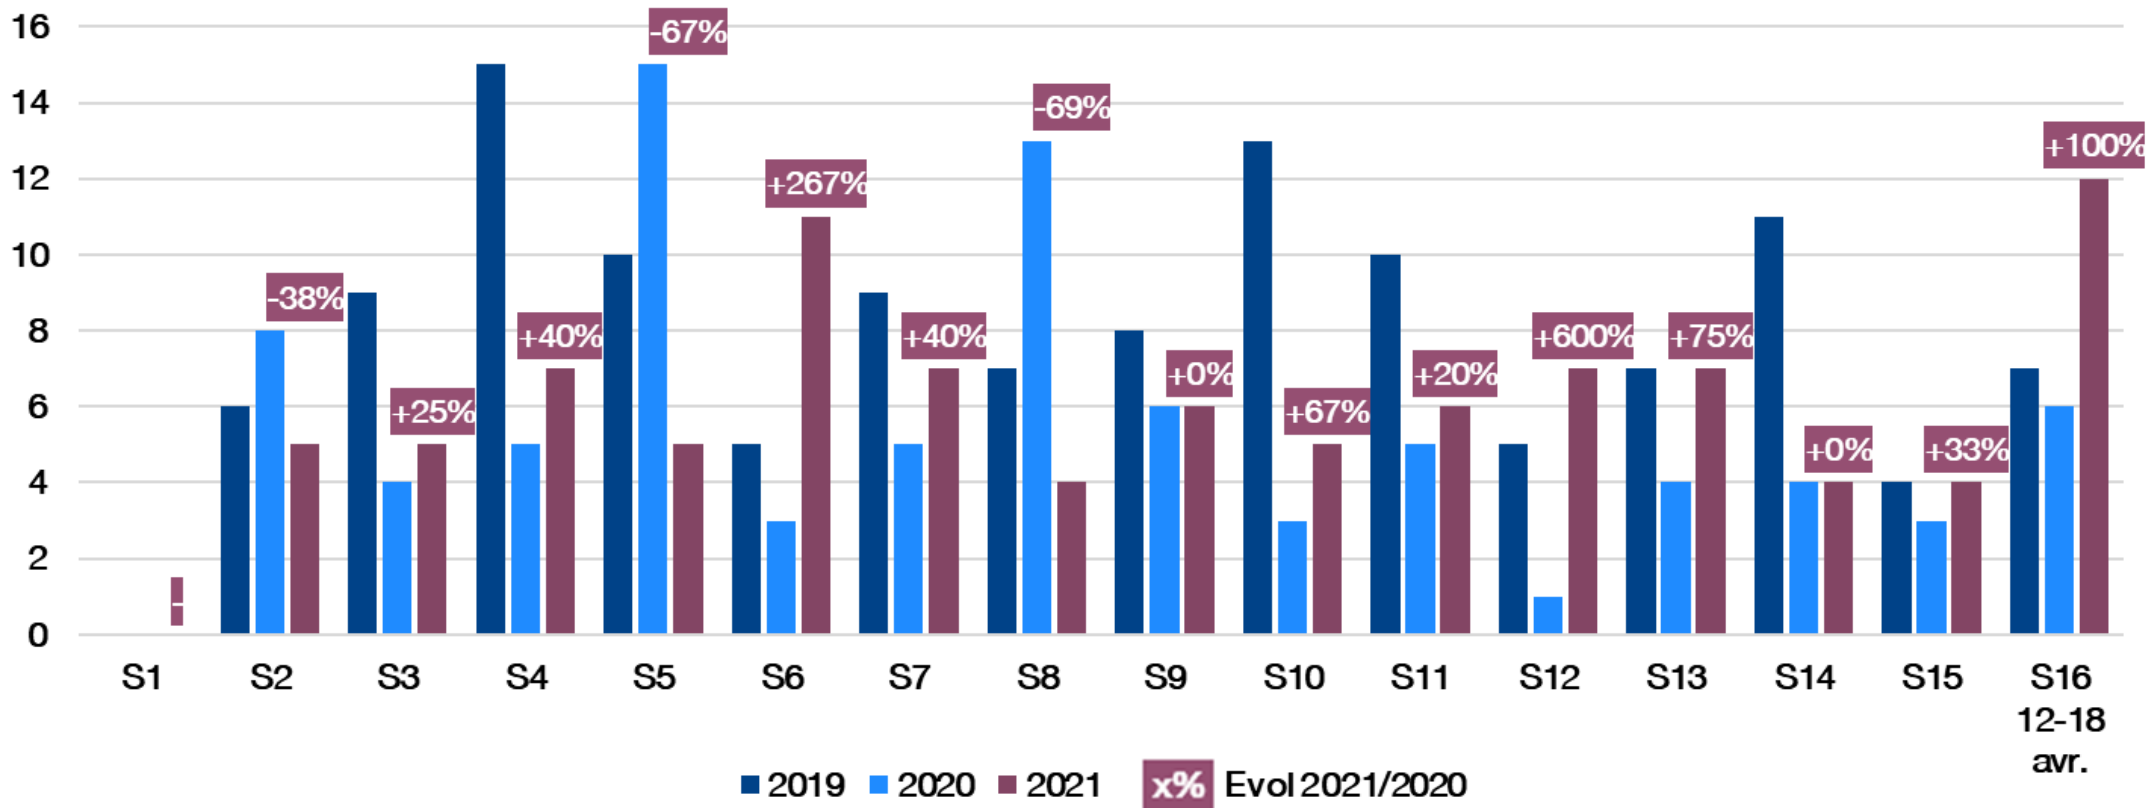

Nombre d'AO publiés par semaine dans les TP Hauts-de-France - Syndicats intercommunaux

	2019	2020	2021
S1-S16	126	85	95
Evol 2021/2020			+12%
Evol 2021/2019			-25%

Source : Vecteur Plus
S52 2019 : 23/12/2019 – 29/12/2019
S52 2020 : 21/12/2020 – 27/12/2020
S1 2019 : 31/12/2018 – 06/01/2019
S1 2020 : 30/12/2019 – 05/01/2020
S1 2021 : 28/12/2020 – 03/01/2021
S16 2021 : 12/04/2021 – 18/04/2021